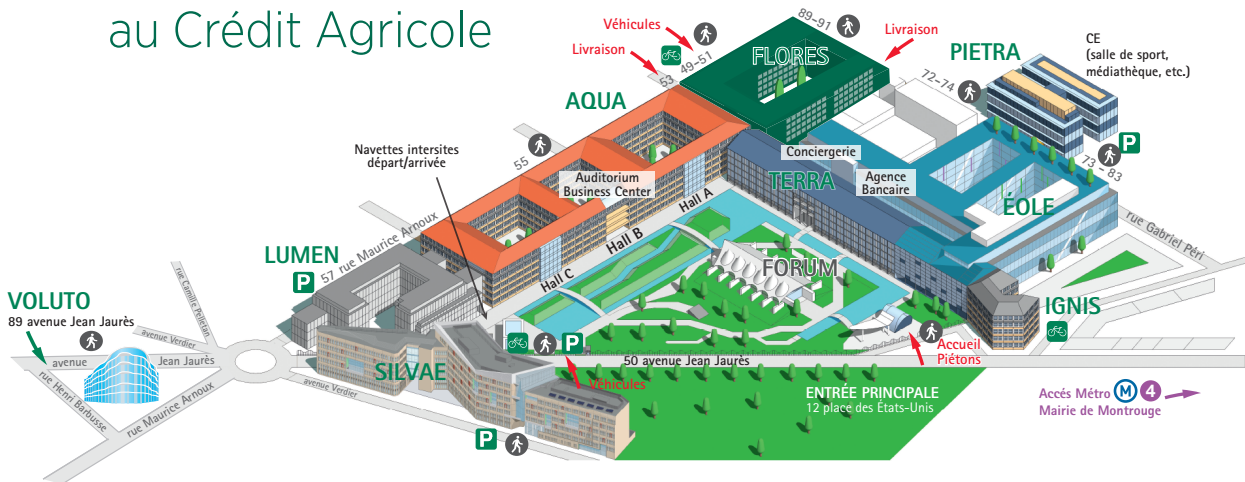

Bienvenue au Crédit Agricole